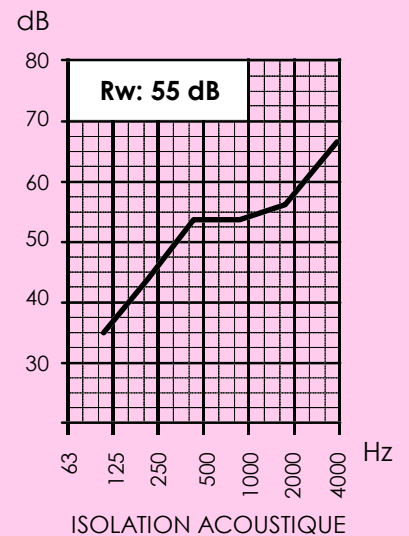

Equipements supplémentaires en option

- → Passage de câbles audio
- → Pan coupé pour intégration en angle
- → Double châssis vitré 70 x 90 cm (vitrages acoustiques épais)
- → Climatisation
- → Verrou de sûreté par condamnation
- → Mousse acoustique supplémentaire